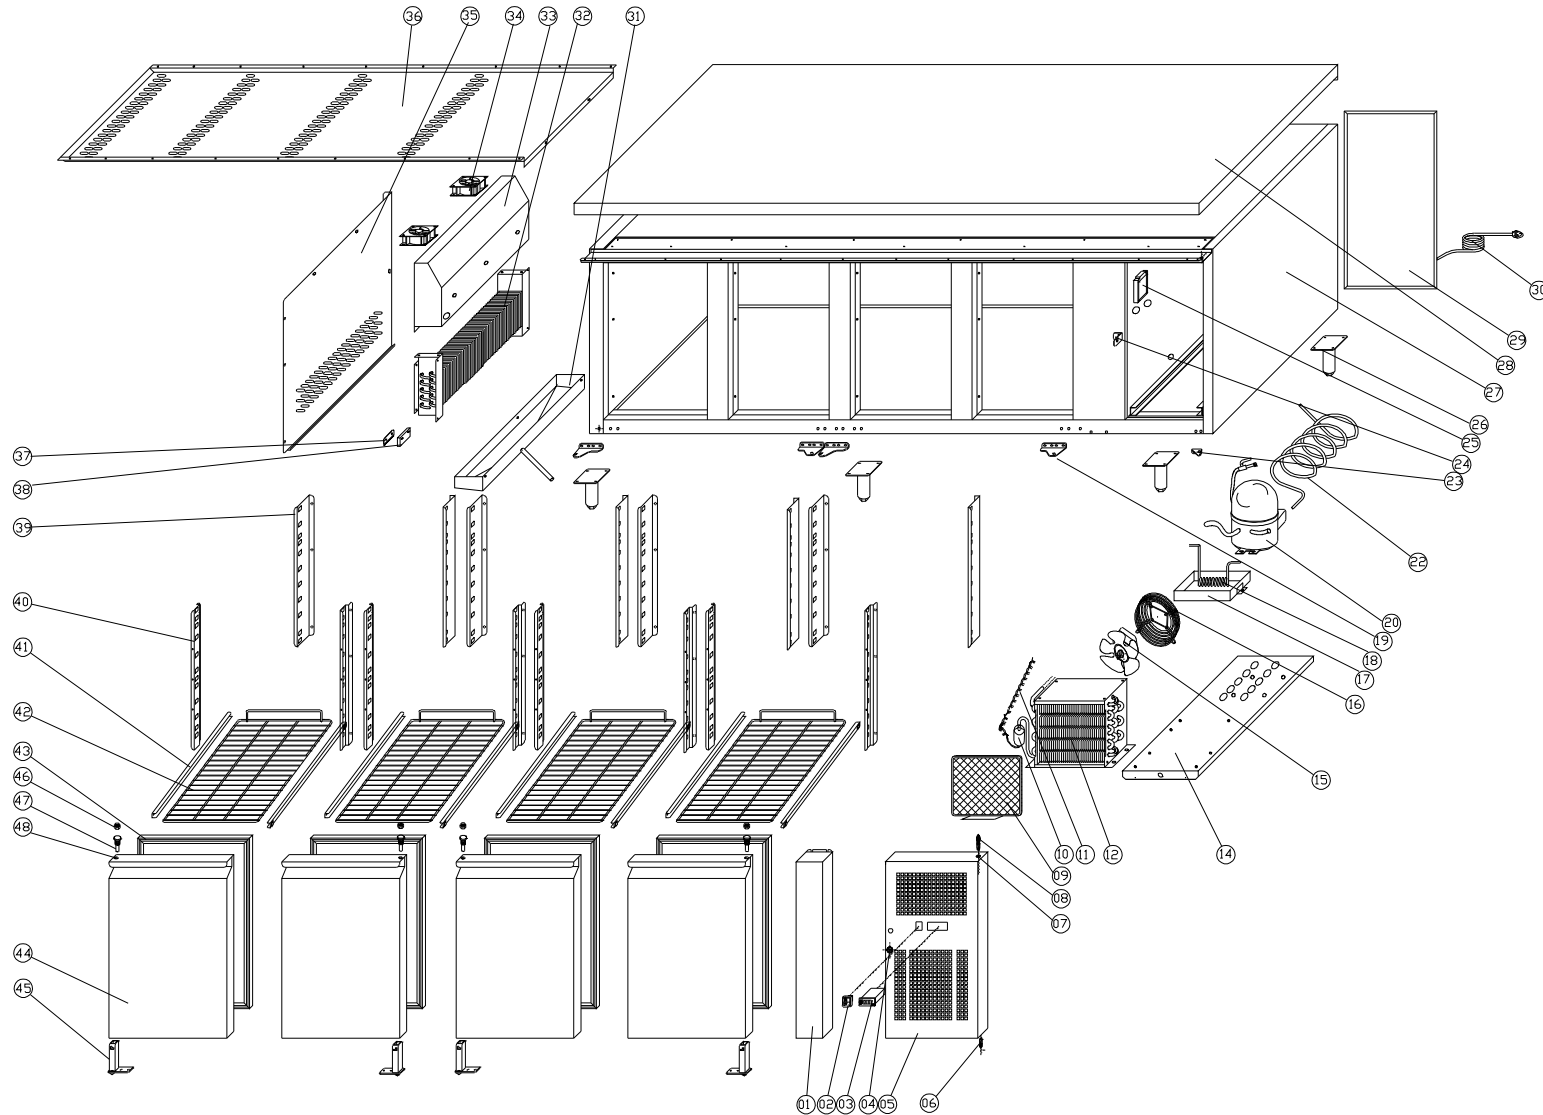

323-1072 - GN 4100TN mit R600a

Ersatzteilliste Kühltische mit R600a (hier KYLJA 4100TN) / SPARE PARTS LIST OF COOLING TABLES with R600a (here KYLJA 4100TN)

323-1070 / 323-1071 / 323-1072

NO.	Bezeichnung	NAME	Anzahl / QUY.	MATERIAL		
01	Zierblende	FIXED FRONT PANEL	1	Edelstahl / STAINLESS		
02	Hauptschalter	MAIN SWITCH	1			
03	Thermostat	THERMOSTAT	1			
04	Schloss	LOCK	1			
05	Bedienblende	FRONT PANEL	1	Edelstahl / STAINLESS		
06	Scharnierbolzen	HINGE AXIS	6	Edelstahl / STAINLESS		
07	Buchse	BUSHING	6	Edelstahl / STAINLESS		
08	Bolzen für Bedienblende	NUT	6	Edelstahl / STAINLESS		
09	Filter	FILTER	1			
10	Filtertrockner	FILTER DRIER	1	XH-9		
11	Kappilarrohr	CAPPILARY	1	Kupfer / COPPER		
12	Kondensator	CONDENSER	1			
14	Trägerplatte	UNIT BOARD	1	Zink / ZINC		
15	Kondensatorlüfter	CONDENSER FAN	1			
16	Korbgritterschutzgrill	BASKETC GUARD GRILLS	1	Beschichteter Stahl / COATED STEEL		
17	Tauwasserschale	WATER BOX	1	Edelstahl / STAINLESS		
18	Verdampferrohr	EVAPORATE PIPE	1	Kupfer / COPPER		
19	Scharnier für Türaufhängung links/rechts	DOOR HINGE/LEFT/RIGHT	2 Paar / PAIRS	Edelstahl / STAINLESS		
20	Kompressor	COMPRESSOR	1			
22	Saugwendel	SUCTION PIPI	1	Kupfer / COPPER		
23	Scharnier für Bedienblende	FRONT PANEL HINGE	1	Edelstahl / STAINLESS		
24	Schlossfalle	LOCK HOOK	1	Edelstahl / STAINLESS