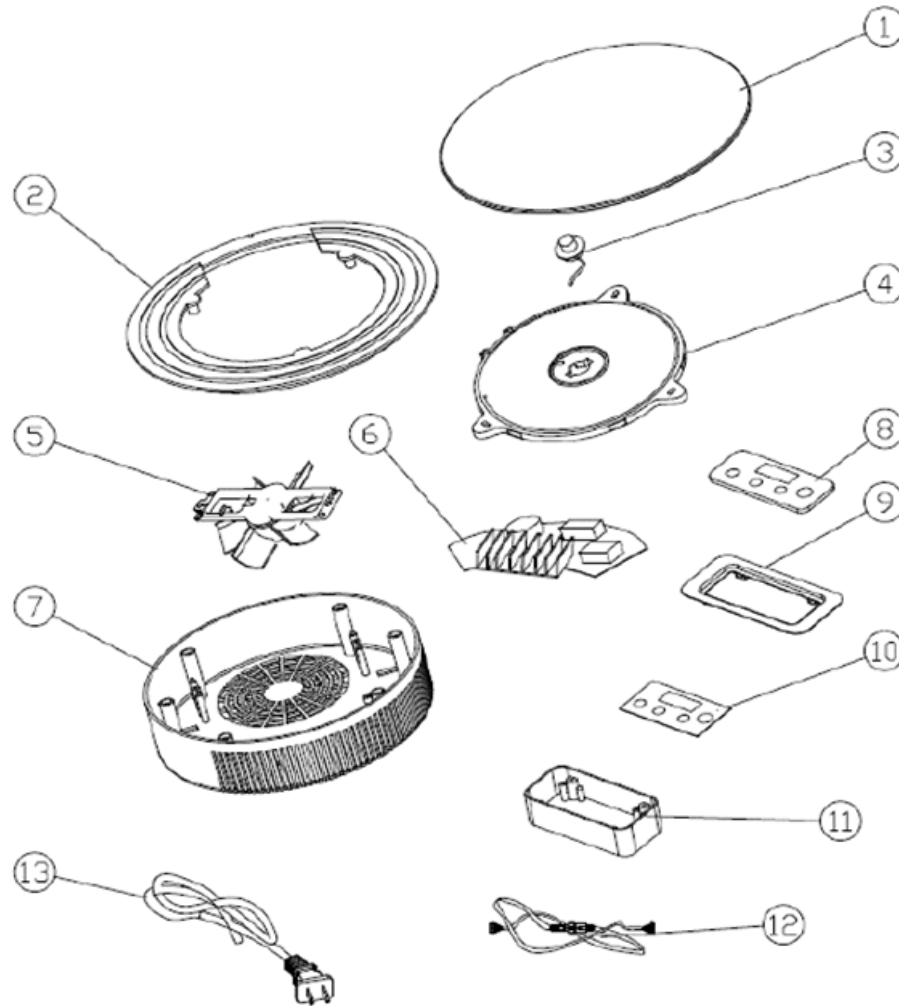

Explosionszeichnung Einbau-Induktionskochplatte

Modell Eva (Art.-Nr. 360-1050)

- 1 Glasplatte
- 2 Rahmen
- 3 Sensor
- 4 Heizspule
- 5 Lüfter
- 6 Platine
- 7 Bodenplatte
- 8 Bedienfeld Glas
- 9 Rahmen für Bedienfeld
- 10 Bedienfeld
- 11 Bedienfeld Montageplatte
- 12 Kabel für Bedienfeld
- 13 Zuleitung

- 1 Glass plate
- 2 Frame
- 3 Sensor
- 4 Heating coil
- 5 Fan
- 6 Circuit board
- 7 Bottom plate
- 8 Control panel glass
- 9 Frame for control panel
- 10 Control panel
- 11 Control box bottom
- 12 Cable for control panel
- 13 Plug cord