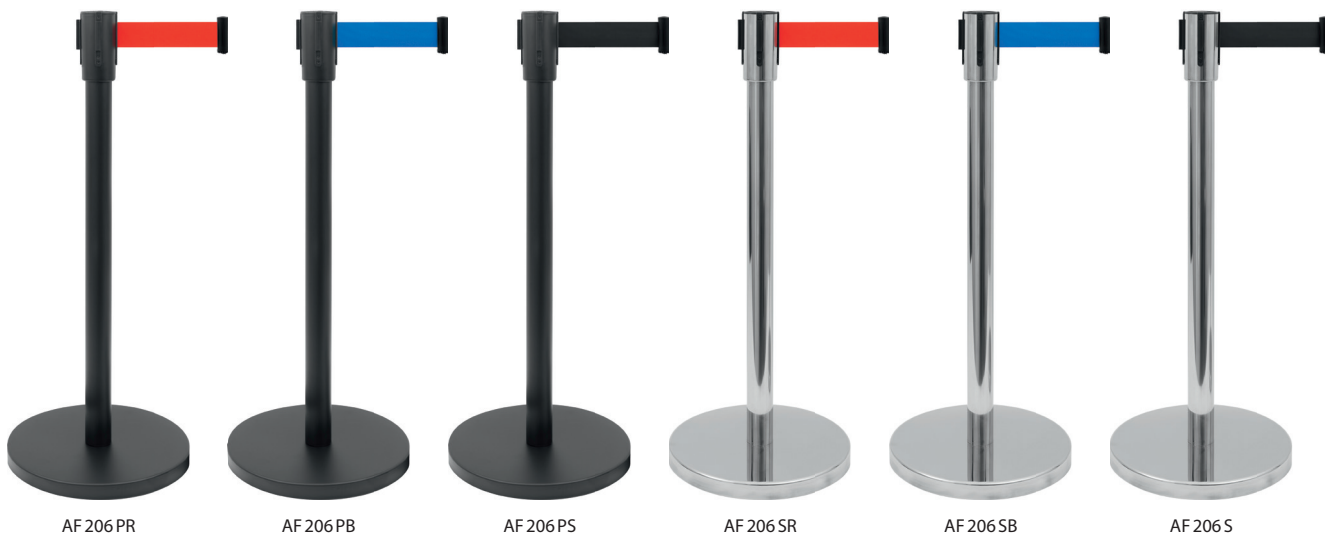

### Wandhalterung für Personenleitsystem Modell PW2 / PW3

- Material: Edelstahl, poliert
- Aufwicklung automatisch

### Wall Mount for Belt Post System Model PW2 / PW3

- Material: stainless steel, polished
- Automatic rewind

Gurt Belt

B 2000/3000 x 47xx mm

AF 206 PR

AF 206 PB

AF 206 PS

AF 206 SR

### Personenleitsystem Modell AF 206

- Komplettsystem (1 Ständer mit integriertem Gurt)
- Aufwicklung automatisch
- Gurtkassette wechselbar
- 4 Abgrenzungsrichtungen möglich

### Belt Post System Model AF 206

- Complete system (1 post with integrated belt)
- Automatic rewind
- Belt cartridge changeable
- 4 directions possible

Gurt Belt

B 1800 x H 47 mm

Ständer Post Ø 360 x H 915 mm