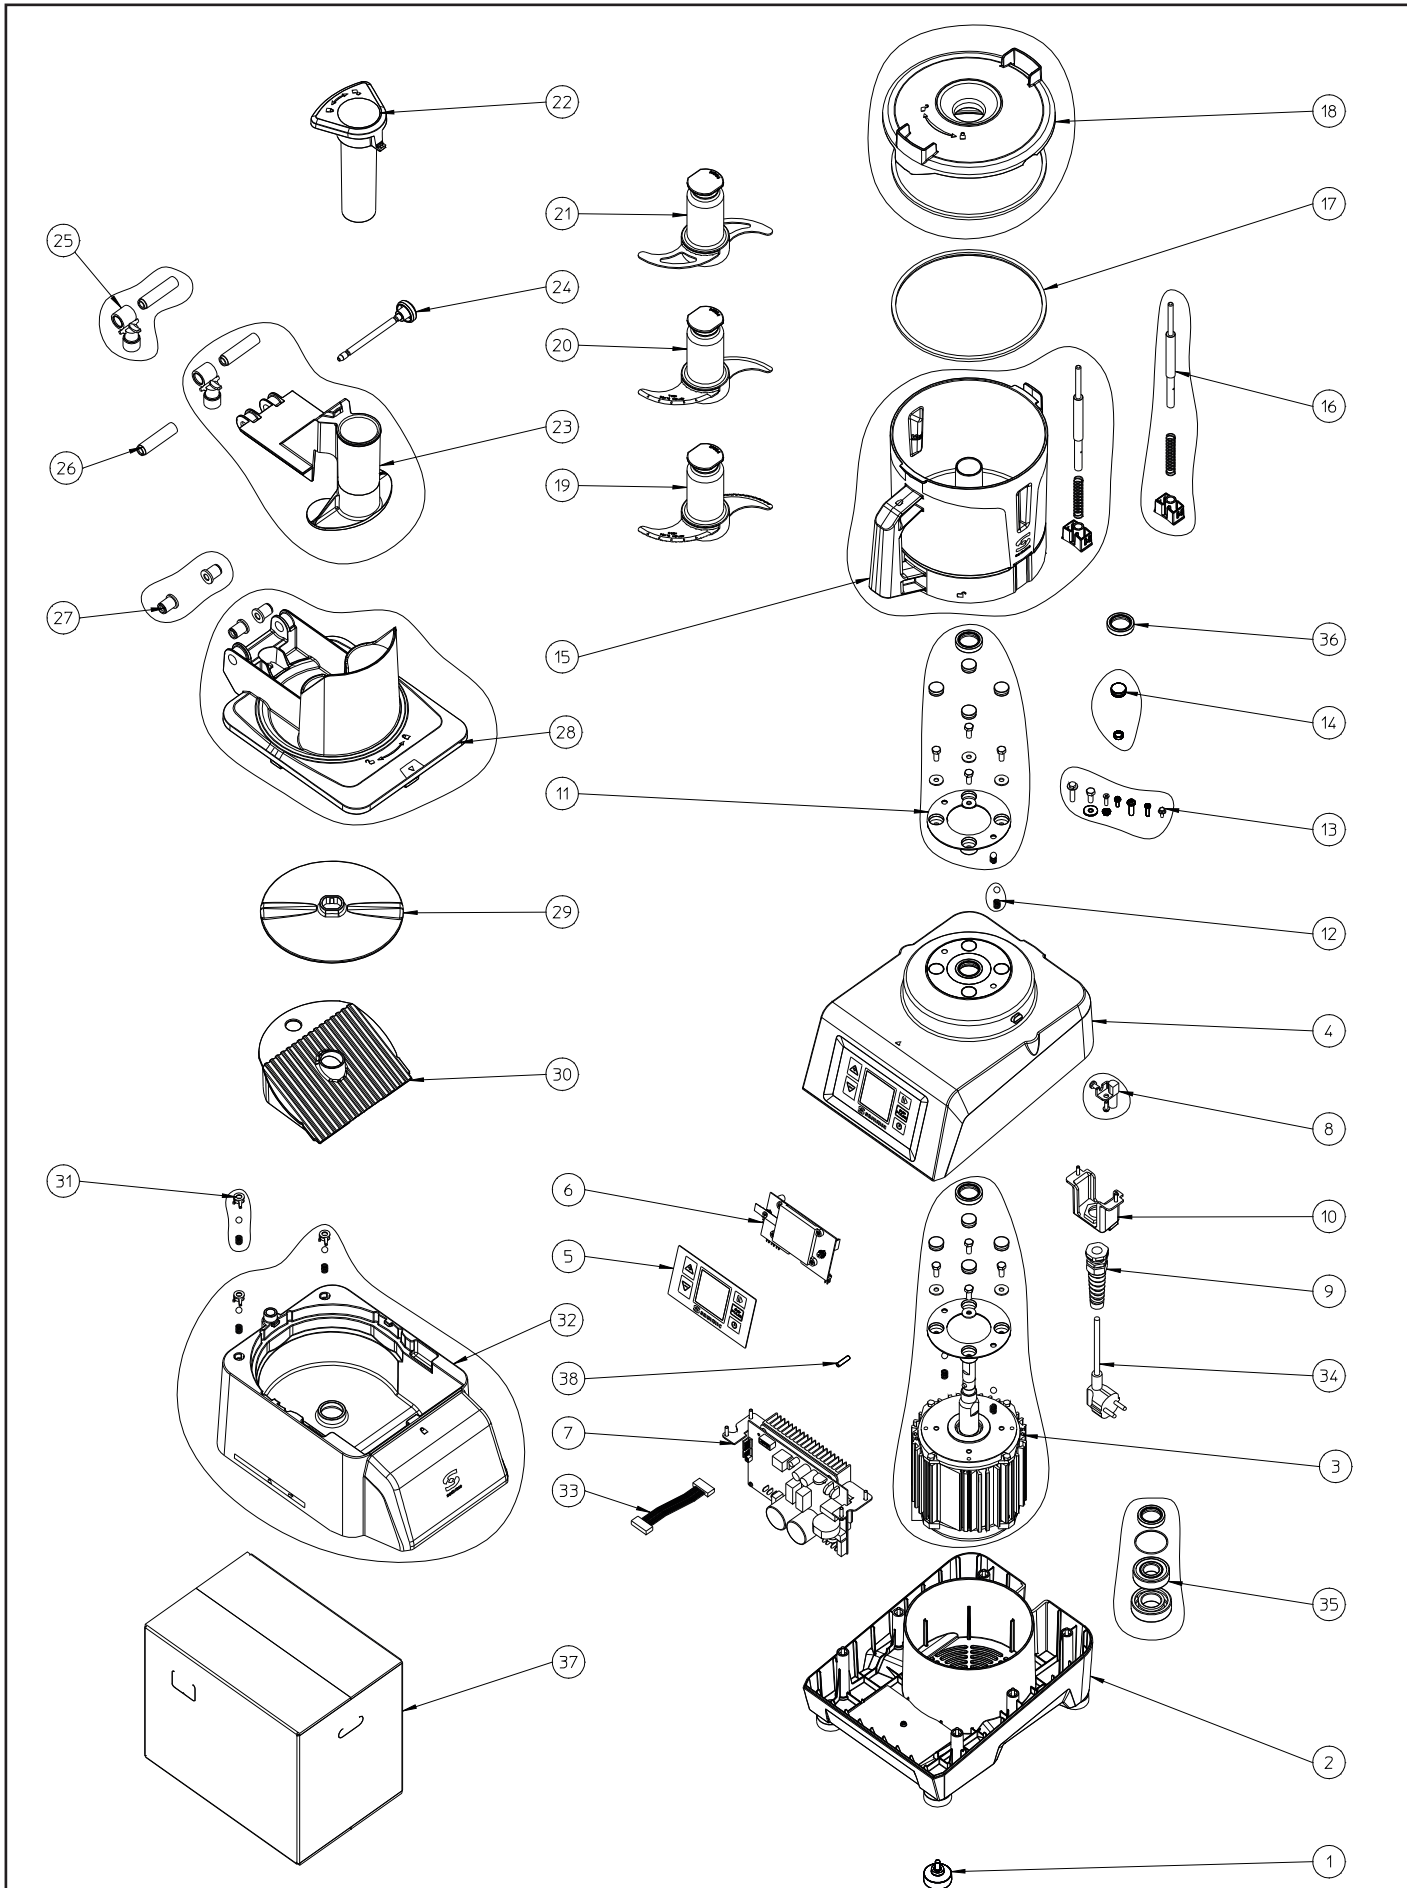

**CORTADORAS DE
HORTALIZAS - CUTTER
CA-2V / KE-4V / CK-24V**

**VEGETABLE PREPARATION
MACHINE - CUTTER
CA-2V / KE-4V / CK-24V**

**COUPE-LÉGUMES - CUTTER
CA-2V / KE-4V / CK-24V**

N.	Denominación	Description	Dénomination	Cod.
1	Patas (4u.)	Feet (4u.)	Pieds (4u.)	2059700
2	Base	Base	Base	2059702
3	Motor	Motor	Moteur	2059704
4	Tapa cuerpo	Body cover	Couverture du corps	2059706
5	Teclado	Keyboard	Clavier	2059708
6	Placa	Plaque	Plaque	2059710
7	Variador	Variator	Variateur	2059712
8	Detector magnético vertical	Vertical magnetic detector	Détecteur magnétique vertical	2059306
9	Prensaestopas	Stuffing box	Presse-étoupes	2059714
10	Sujeción prensaestopas	Stuffing box subsection	sufétion presse-étoupes	2059716
11	Cubierta	Cover	Couvercle	2059718
12	Muelle tope	Spring limit set	Ressort butee	2059339
13	Tornillos	Screws	Vis	2059720
14	Tapones	Plugs	Bouchons	2059722
15	Olla	Bowl	Cuve	2059740
16	Eje seguridad olla	Bowl security shaft	Axe de sécurité cuve	2059742
17	Junta	Gasket	Joint	2059744
18	Tapa olla	Bowl cover	Couvercle de cuve	2059746
19	Rotor cuchillas microdentadas 4	Hub with toothed blades	Rotor à couteaux crantés	2059748
20	Rotor cuchillas lisas 4	Hub with flat blades	Rotor à couteaux lisses	2059750
21	Rotor cuchillas perforadas 4	Hub perforated blades	Rotor à lames perforés	2059752
22	Mazo	Pusher	Pilon	2059770
23	Pisador	Lever	Poussoir	2059774
24	Eje pisador	Pusher shaft	Axe poussoir	2059772
25	Imán pisador	Pusher magnet	Aimant poussoir	2059776
26	Guía pisador	Pusher guide	guide poussoir	2059778
27	Casquillos	Bushings	Douilles	2059780
28	Entrada	Inlet	Entree	2059782
29	Expulsor	Ejector	Éjecteur	2059784
30	Rampa	Ramp	Rampe	2059786
31	Bola tapa	Cover ball	Ball couvercle	2059788
32	Tapa	Cover	Couvercle	2059790
33	Cable plano	Flat cable	Câble plat	2059724
34a	Cable manguera 3X1.5 AUS	Hose wire set 3X1.5 AUS	Câble gaine 3X1.5 AUS	2009658
34b	Cable manguera 3X1.5 UK	Hose wire set 3X1.5 UK	Câble gaine 3X1.5 UK	2009659
34c	Cable SJT 3XAWG14 5-15P faston	Wire SJT 3XAWG14 5-15P faston	Câble SJT 3XAWG14 5-15P faston	2053027
34d	Cable manguera Corea	Hose wire Korea	Câble gaine corée	2059596
34e	Cable sin conexión con schuko	Connection wire	Câble d'alimentation	4420160
35	Rodamiento + retén + junta CK/KE-V	Bearing + retainer + gasket CK/KE-V	Roulements+joints CK/KE-V	2059589
36	Reten 25X35X7 MAS	Retainer set 25X35X7 MAS	Joint étanchéité 25X35X7 MAS	2059423
37	Embalaje	Cardboard box	Emballage	2059860
38	Pasador D-5 5X20 (4 unidades)	Pin D-5 5X20 (4 units)	Goupille D-5 5X20 (4 pieces)	2059568